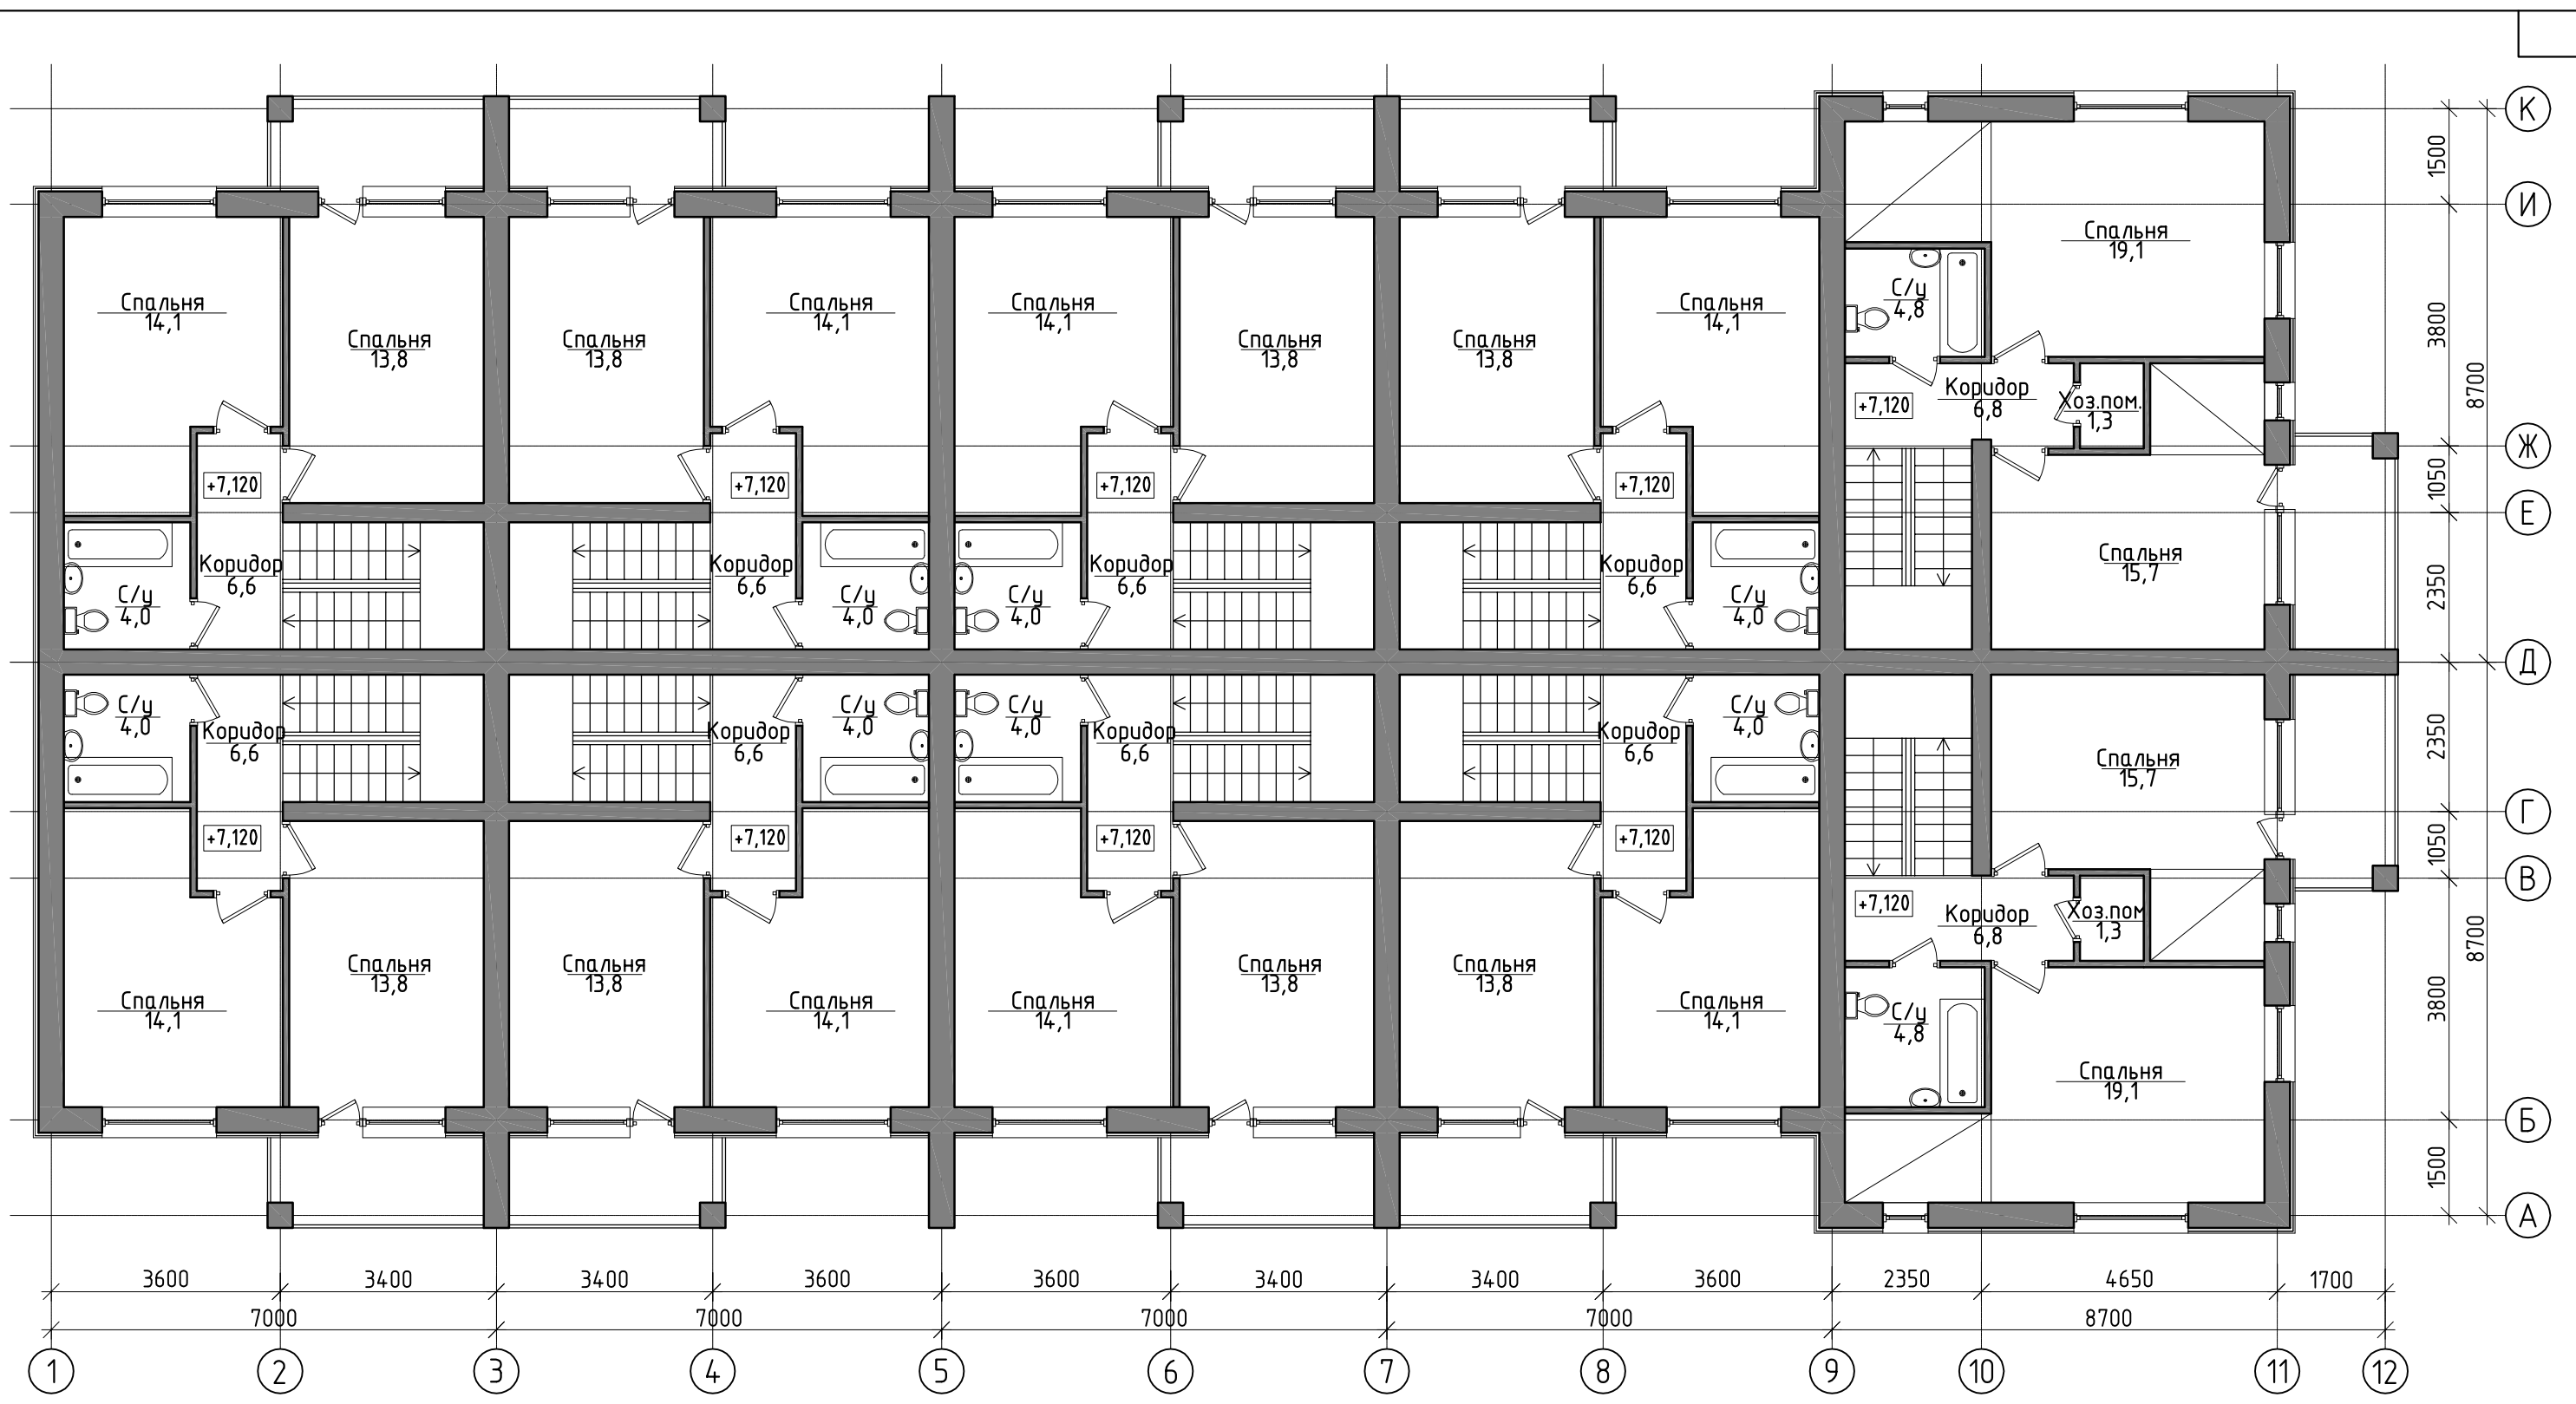

Инв. № подл.	Подп. и дата	Взам. инв. №

Тип 1

Кол-во комнат – 5шт.
 Общая площадь – 149,1кв.м.
 Жилая площадь – 79,4кв.м.

Тип 2

Кол-во комнат – 3шт.
 Общая площадь – 120,2кв.м.
 Жилая площадь – 49,8кв.м.

Тип 3

Кол-во комнат – 4шт.
 Общая площадь – 116,6кв.м.
 Жилая площадь – 64,4кв.м.

Инв. №

АС					
Квартал индивидуальной жилой застройки в районе Сайнаволок (2-я очередь)					
Изм.	Кол.уч.	Лист	№ док.	Подп.	Дата
Разраб.		Акуленко			
Блокированный жилой дом тип 7. Сайма тип В. (Блокированный жилой дом тип 8. Сайма тип Г – зеркально)					
Н. контр.				Варфоломеев	
План 3 этажа				Стадия	Лист
				Р	Листов
				000 "ПроектСервис"	